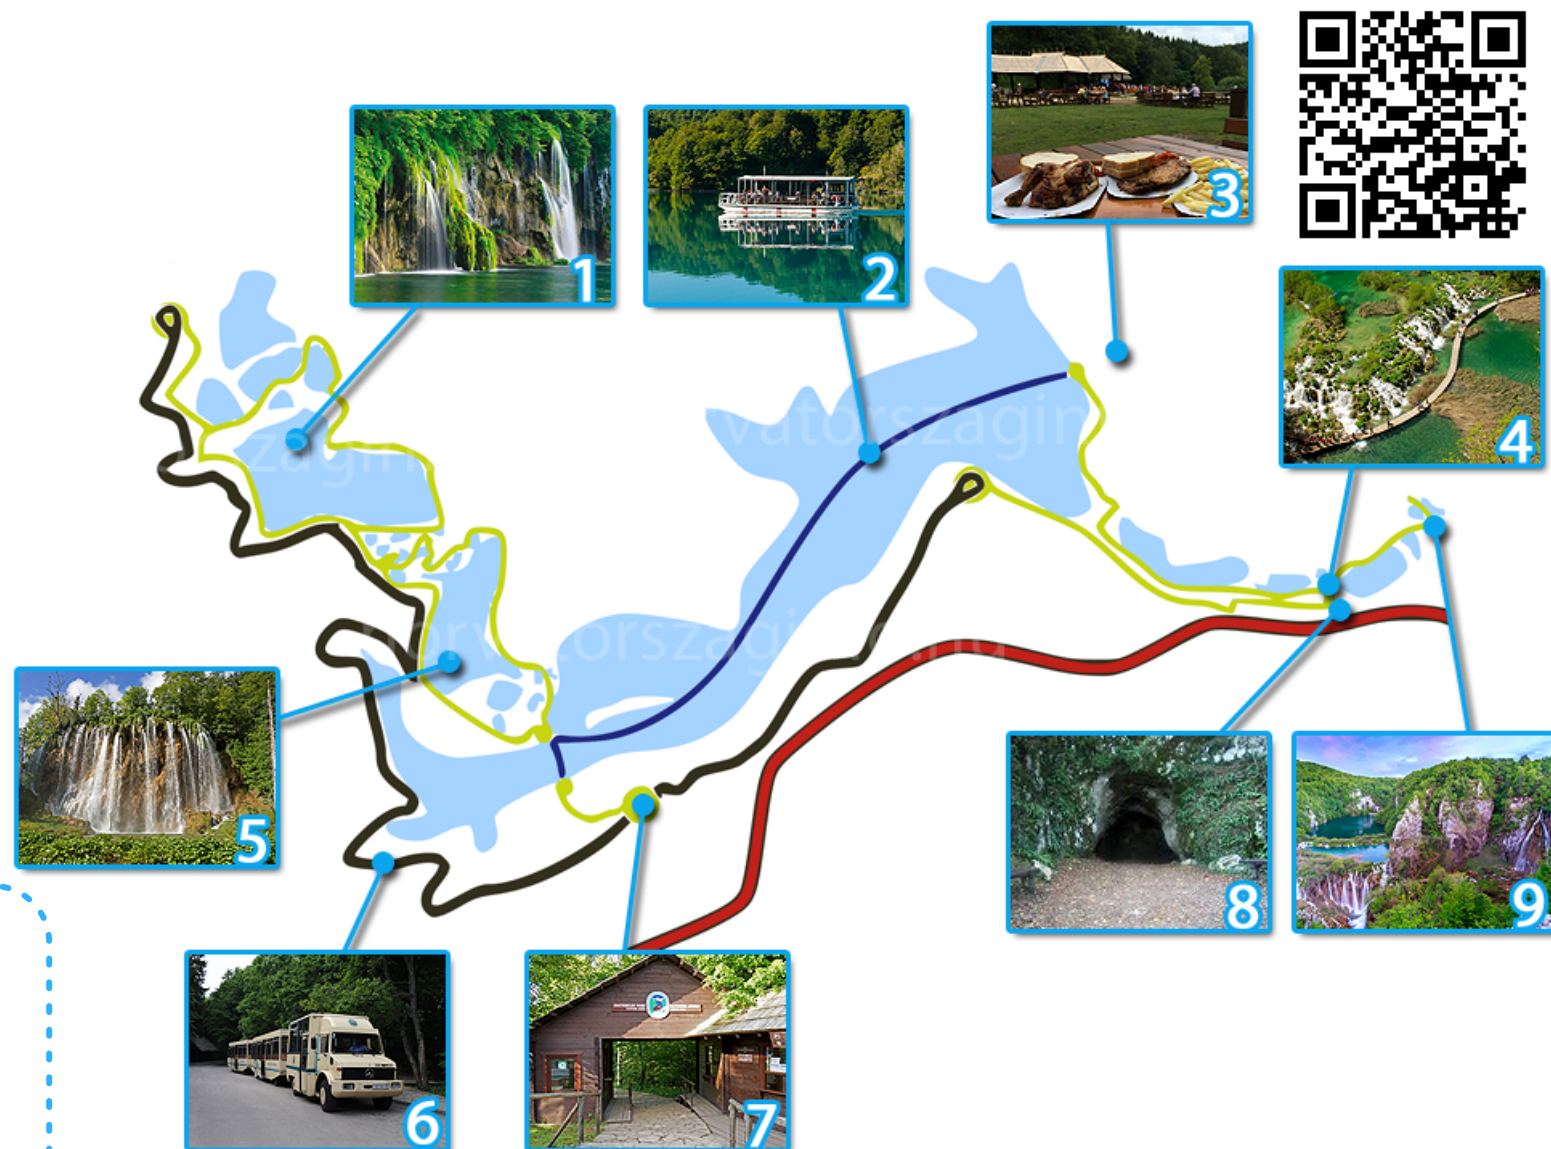

Plitvicei tavak térképe a látnivalókkal

1. Galovac tórendszer
2. Kozjak tó a hajó útvonallal
3. Nagy rét, étkezési lehetőséggel
4. Átjáró a Nagy vízesés felé
5. Gradinsko tórendszer
6. Kisbusz, az útvonallal
7. Főbejárat (innen induljunk)
8. Barlang
9. Nagy vízesés

**Csatlakozz
Facebook
csoportunkhoz!**